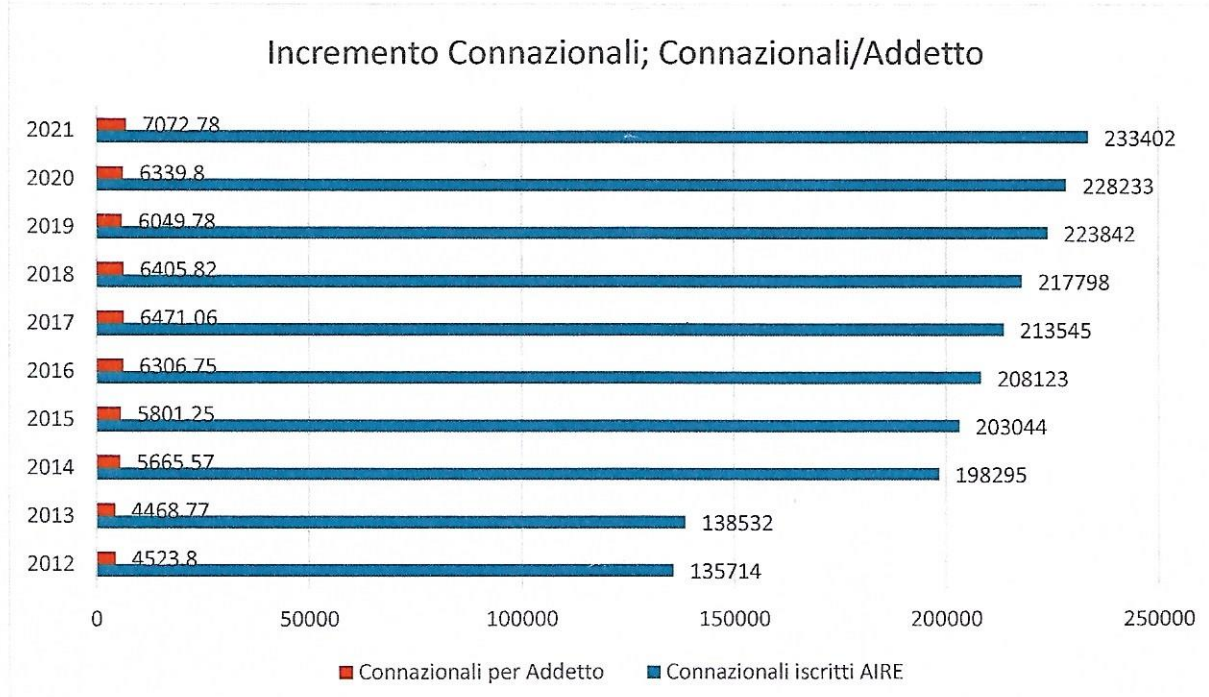

Anno	Personale Consulato	Connazionali iscritti	
	Zurigo	AIRE	N. Connazionali per Addetti
2012	30	135714	4523.80
2013	31	138532	4468.77
2014	35	198295	5665.57
2015	35	203044	5801.25
2016	33	208123	6306.75
2017	33	213545	6471.06
2018	34	217798	6405.82
2019	37	223842	6049.78
2020	36	228233	6339.80
2021	33	233402	7072.78