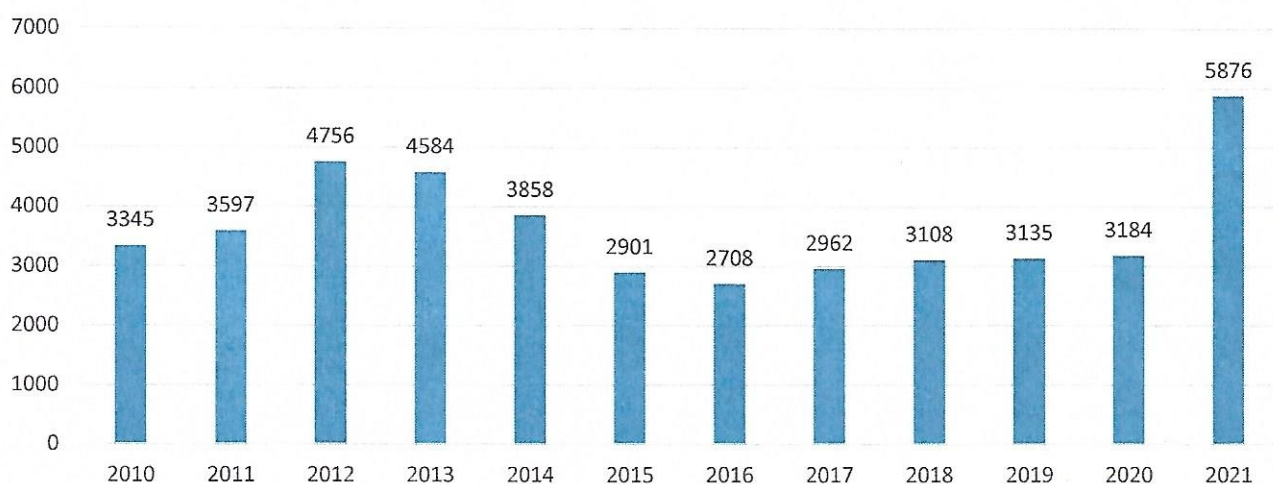

Carte di Identità Cartacee ed Elettroniche