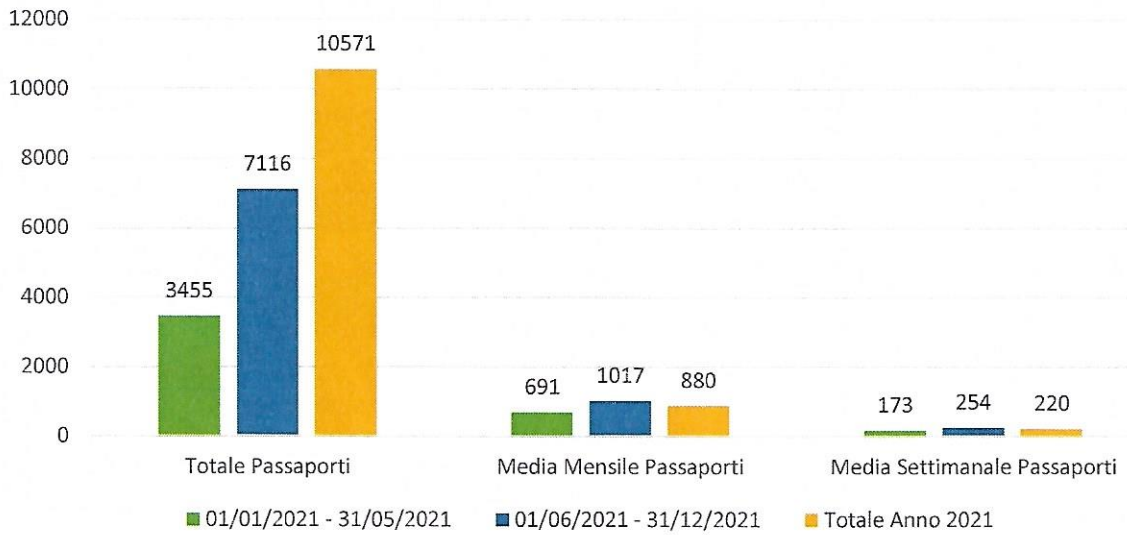

Passaporti Rilasciati 2021