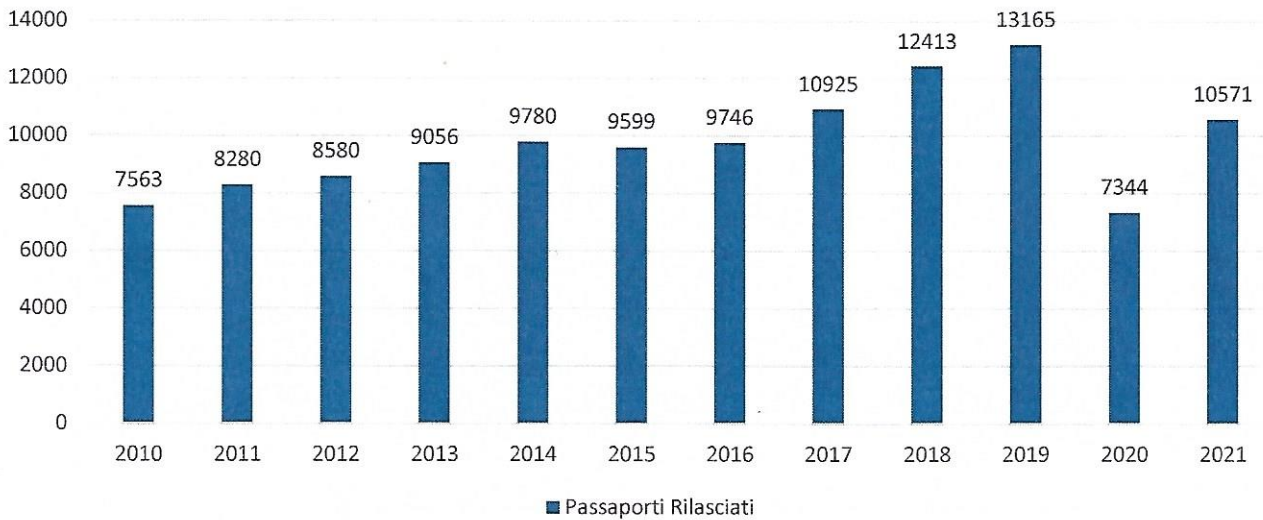

Passaporti Rilasciati