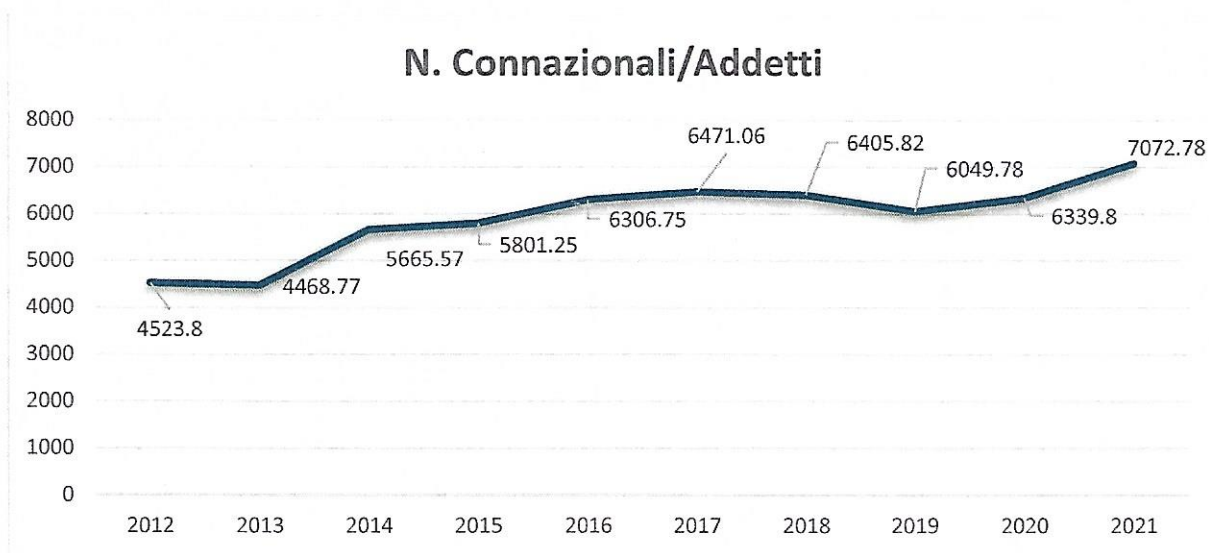

Anno	Personale Consulato	Connazionali iscritti	
	Zurigo	AIRE	N. Connazionali per Addetti
2012	30	135714	4523.80
2013	31	138532	4468.77
2014	35	198295	5665.57
2015	35	203044	5801.25
2016	33	208123	6306.75
2017	33	213545	6471.06
2018	34	217798	6405.82
2019	37	223842	6049.78
2020	36	228233	6339.80
2021	33	233402	7072.78